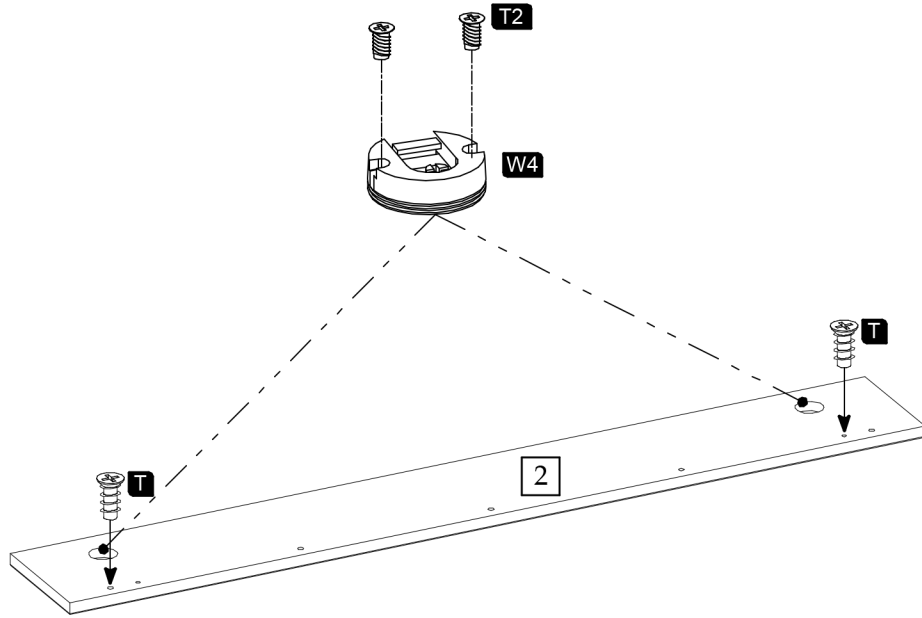

LANZETTE

Typ D

10 min

Element symbol	Measurements				Code	Paket
1	1138	200	22	1	1001	1/1
2	1150	160	16	1	1002	1/1

1

2