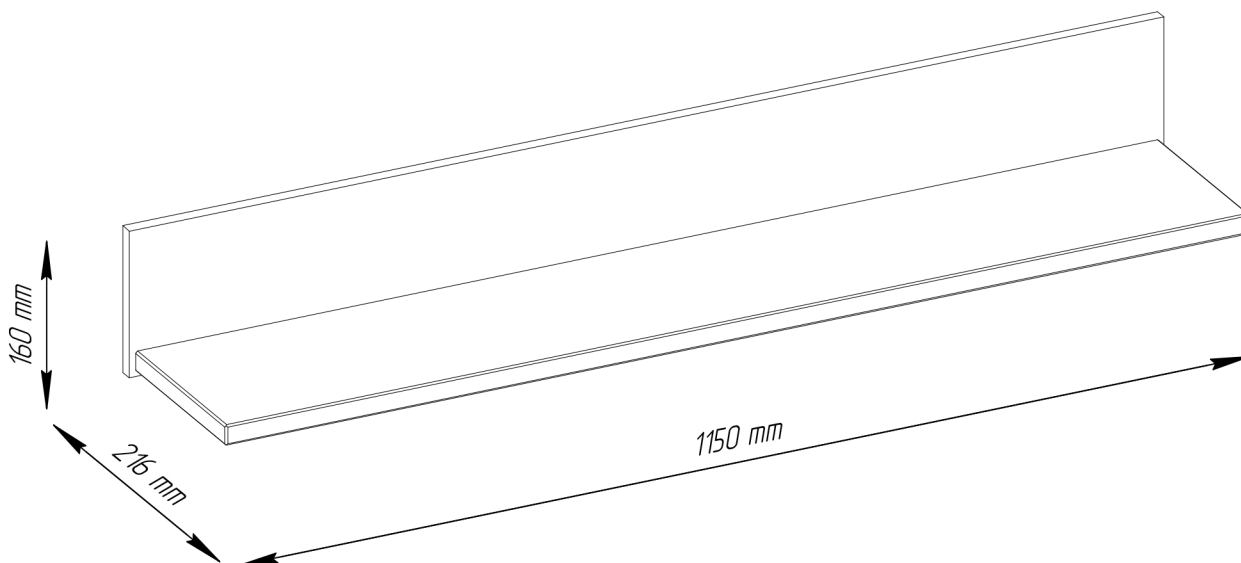

LANZETTE

Typ D

10 min

Element symbol	Measurements				Code	Paket
1	1138	200	22	1	1001	1/1
2	1150	160	16	1	1002	1/1

1

2